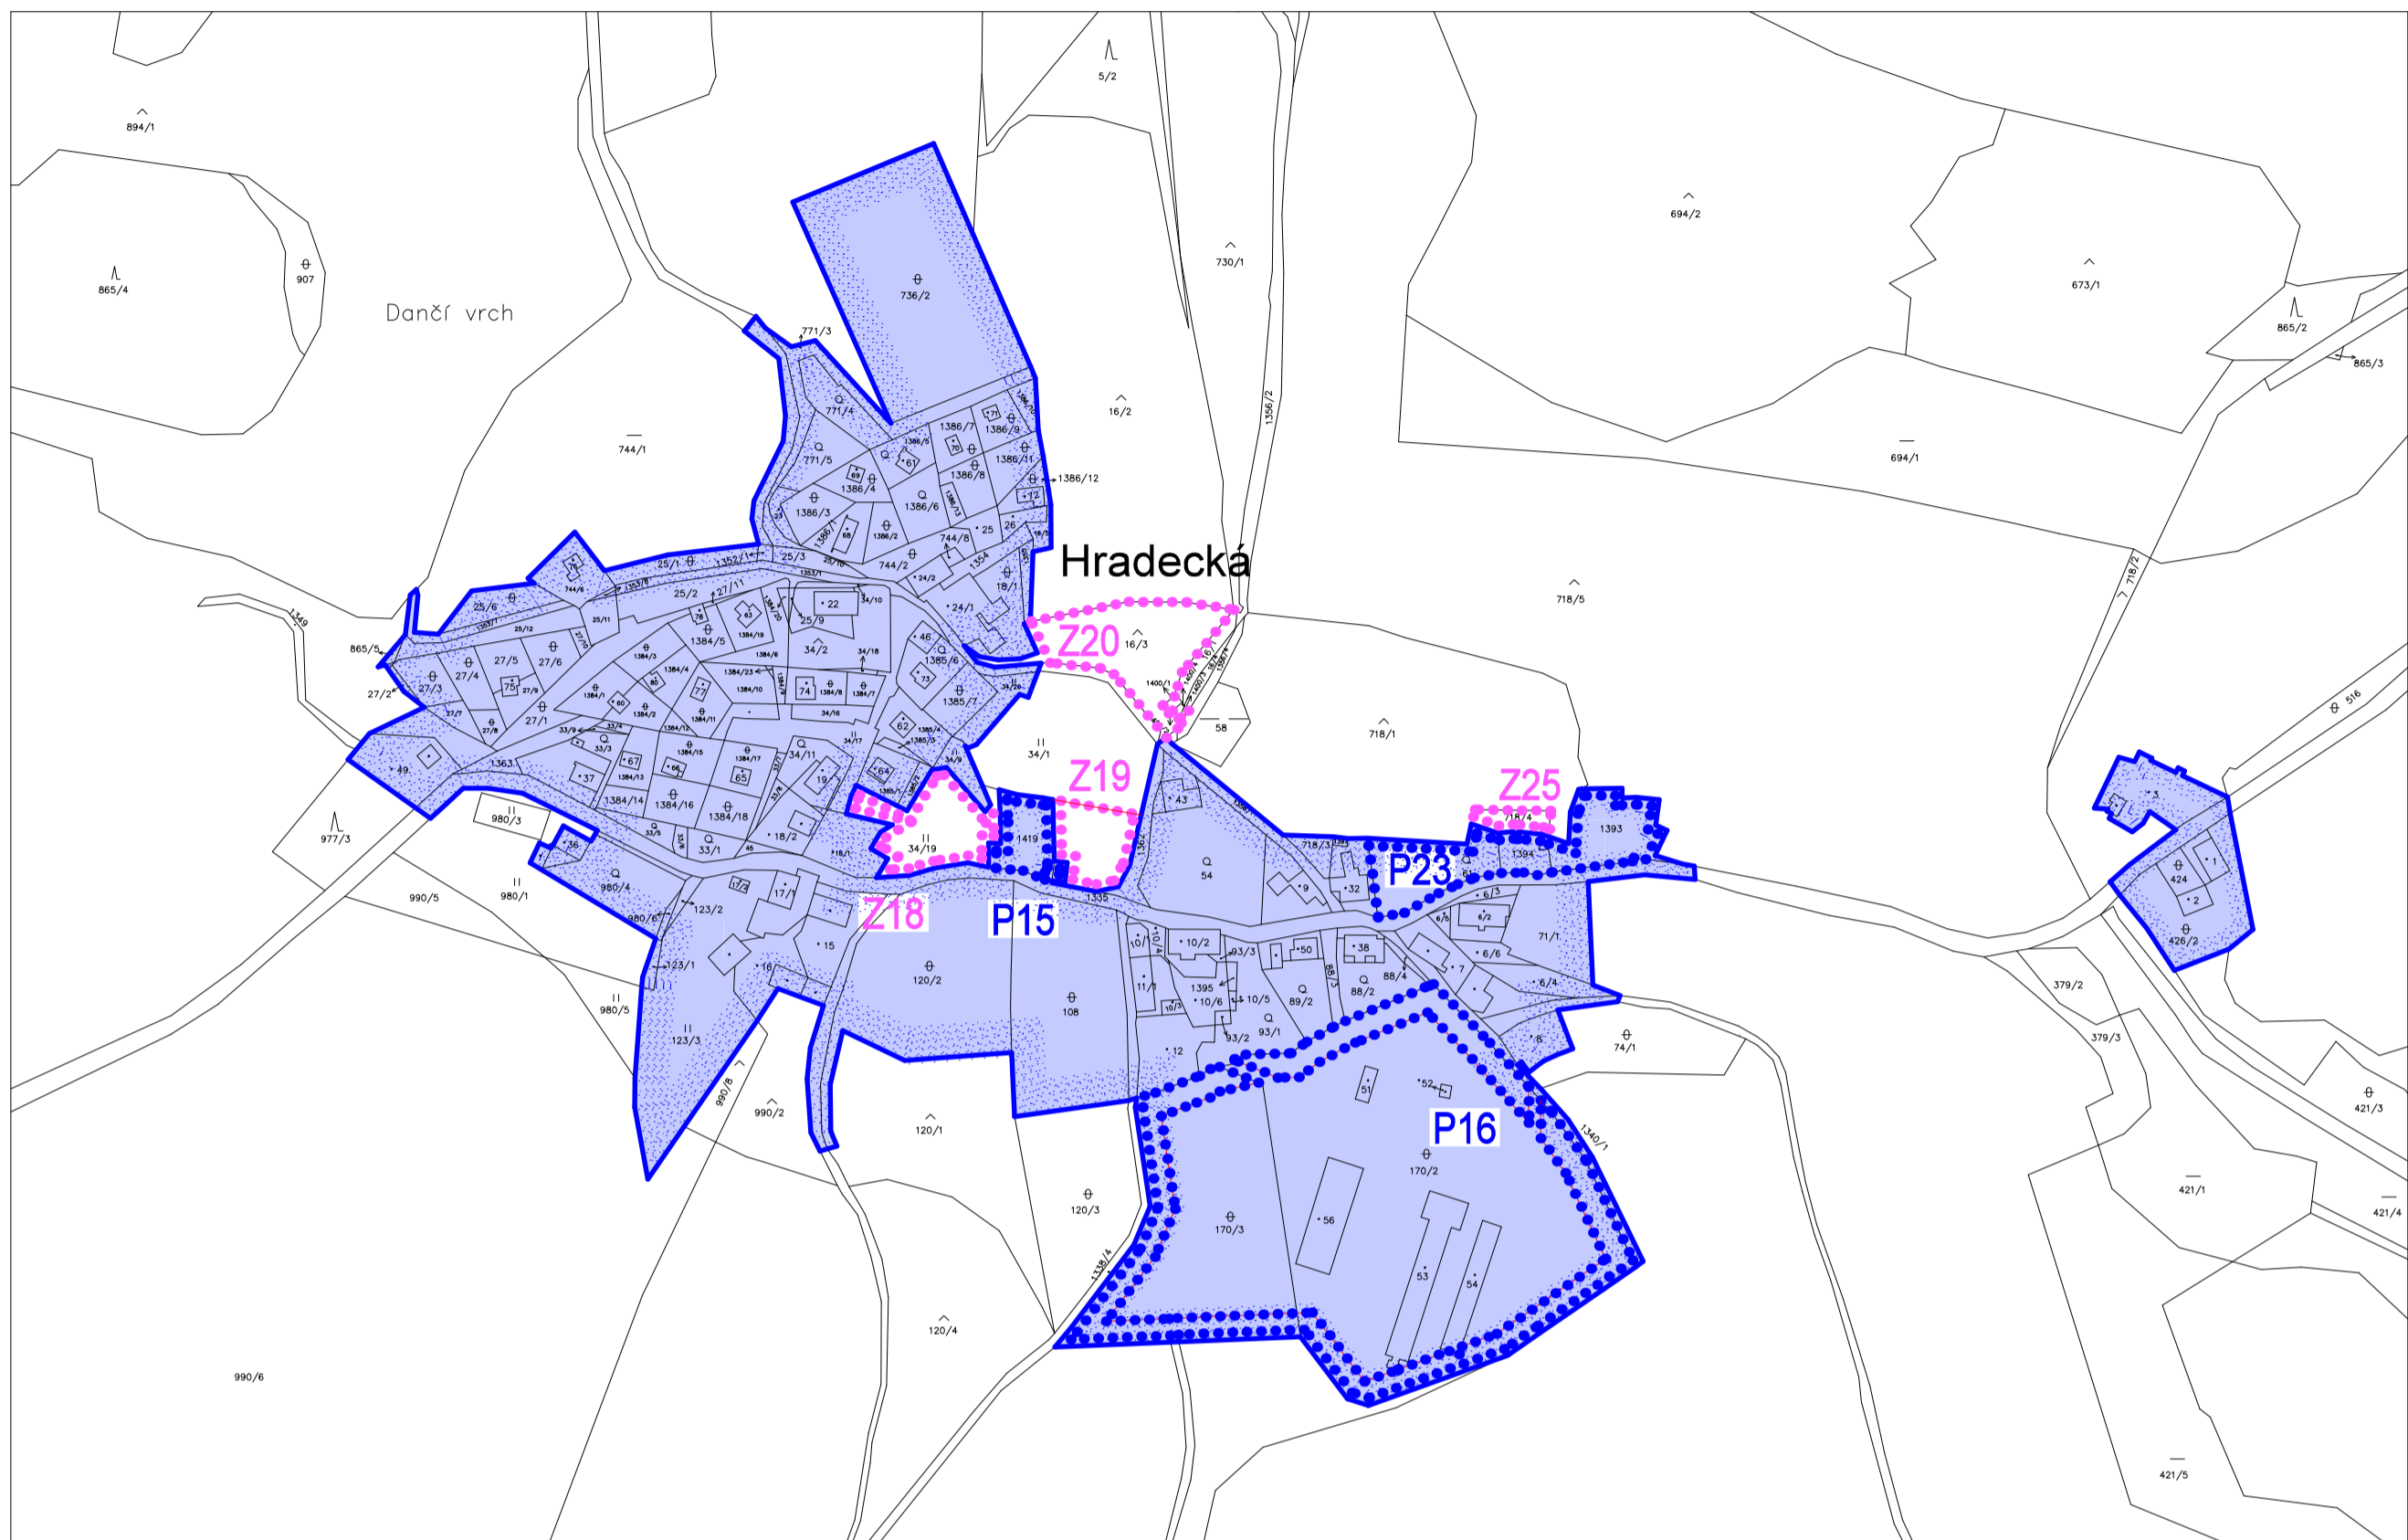

Územní plán Jindřichovice

Hradecká

Legenda :

-  Hranice katastru
-  Zastavěné území k 30.4. 2014
-  Zastavitelné plochy
-  Plochy přestavby

Územní plán Jindřichovice	Zastupitelstvo obce Jindřichovice
Nabytí účinnosti dne	22.1.2015
Pořizovatel	Městský úřad Kraslice odbor územního plánování, stavebního úřadu a památkové péče
Úřední razítko	
Funkce oprávněné osoby pořizovatele	vedoucí odboru územního plánování, stavebního úřadu a památkové péče
Jméno a příjmení	Bc. Iva Harapátová
Podpis	

AUTORIZACE :
ing. arch. Ivan ŠTROS

HLAVNÍ ZPRACOVATEL :	VYPRACOVAL: A. SANDROVÁ	POŘIZOVATEL :	OBJEDNATEL :
ing. arch. Vladimír BREDLER	KRESLIL : DataCAD 12	MÚ Kraslice	OÚ Jindřichovice
 Blahoslavova 18 360 09 K. Vary			
KÚ :	KARLOVY VARY	ZAKÁZKOVÉ ČÍSLO :	DATUM :
OÚ :	JINDŘICHOVICE	110301	09/2014
DÍLO :	Územní plán Jindřichovice		
DÍLČÍ ČÁST :	Hradecká	MĚŘÍTKO:	1 : 2880
OBSAH :	Výkres základního členění území		1.2.6.