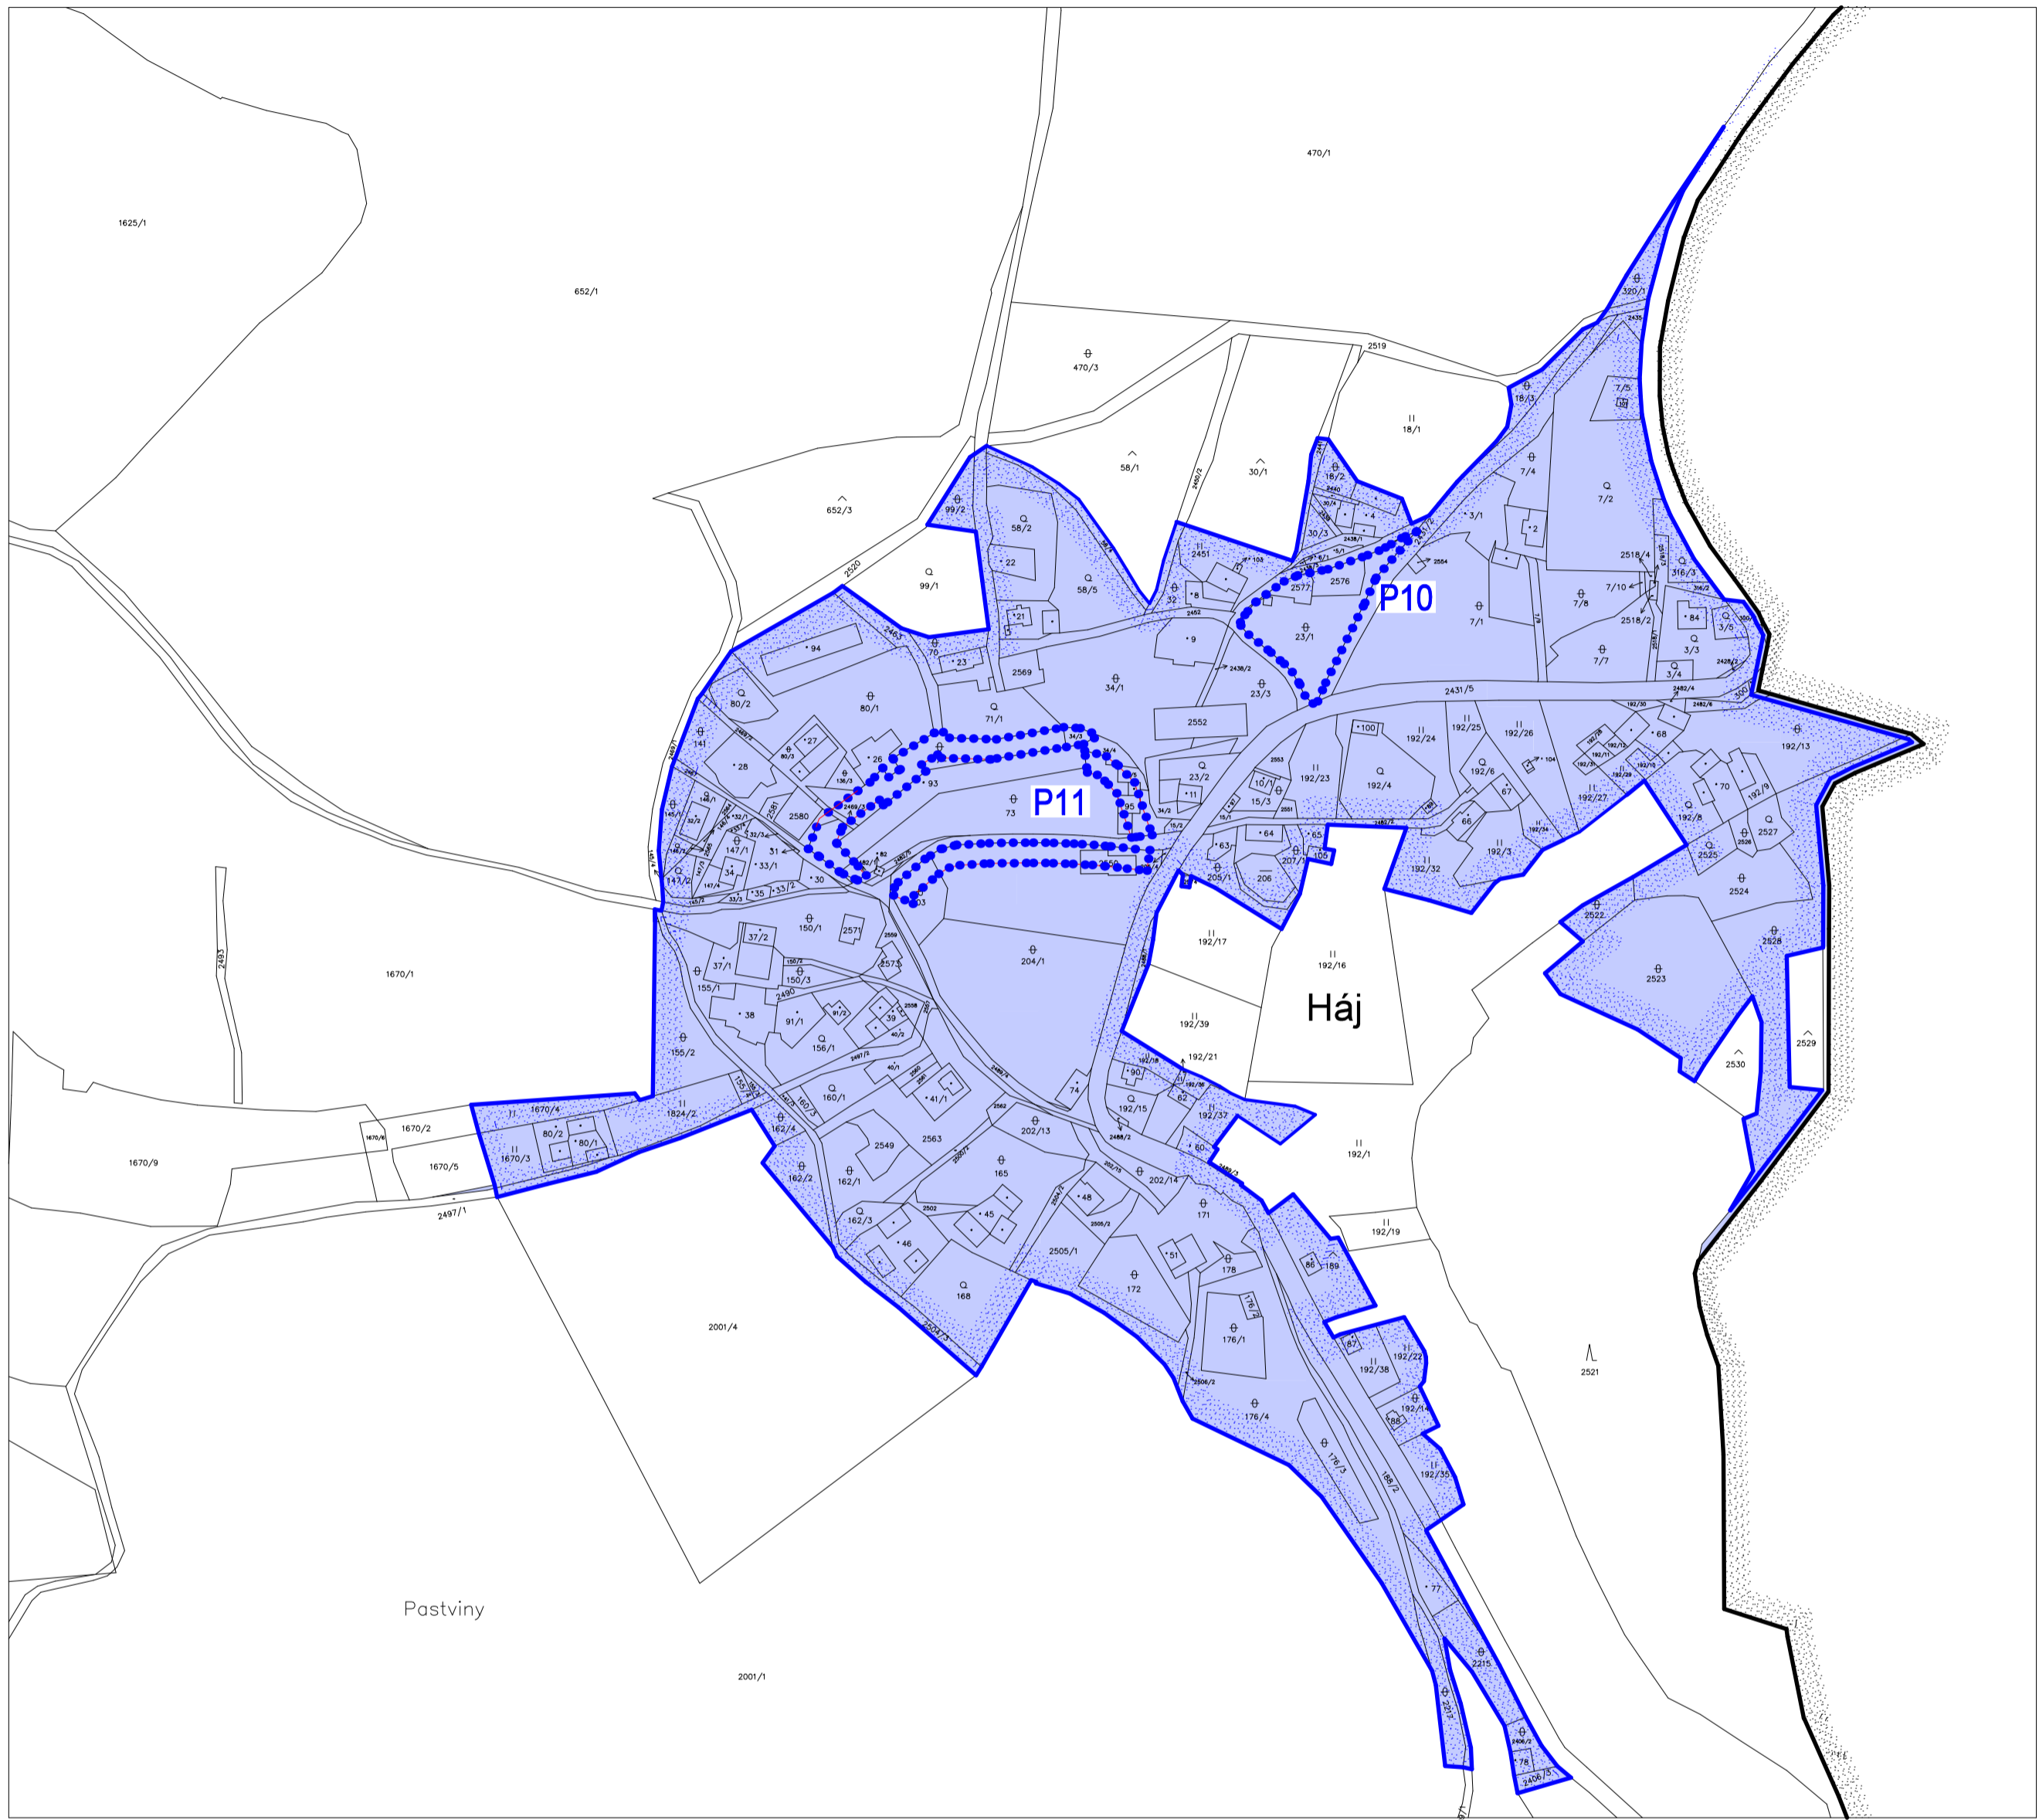

Územní plán Jindřichovice

Háj

Legenda :

-  Hranice katastru
-  Zastavěné území k 30.4. 2014
-  Plochy přestavby

Územní plán Jindřichovice	Zastupitelstvo obce Jindřichovice
Nabytí účinnosti dne	22.1.2015
Pořizovatel	Městský úřad Kraslice odbor územního plánování, stavebního úřadu a památkové péče
Úřední razítko	
Funkce oprávněné osoby pořizovatele	vedoucí odboru územního plánování, stavebního úřadu a památkové péče
Jméno a příjmení	Bc. Iva Harapátová
Podpis	

AUTORIZACE :
ing. arch. Ivan ŠTROS

HLAVNÍ ZPRACOVATEL : ing. arch. Vladimír BREDLER  Blahoslavova 18 360 09 K. Vary	VYPRACOVAL: A. SANDROVÁ KRESLIL : DataCAD 12	POŘIZOVATEL : MÚ Kraslice	OBJEDNATEL : OÚ Jindřichovice
KÚ : OÚ :	KARLOVY VARY JINDŘICHOVICE	ZAKÁZKOVÉ ČÍSLO : 110301	DATUM : STUPEŇ :
DÍLO : Územní plán Jindřichovice			
DÍLČÍ ČÁST : Háj		MĚŘÍTKO:	1 : 2880
OBSAH : Výkres základního členění území			I.2.3.