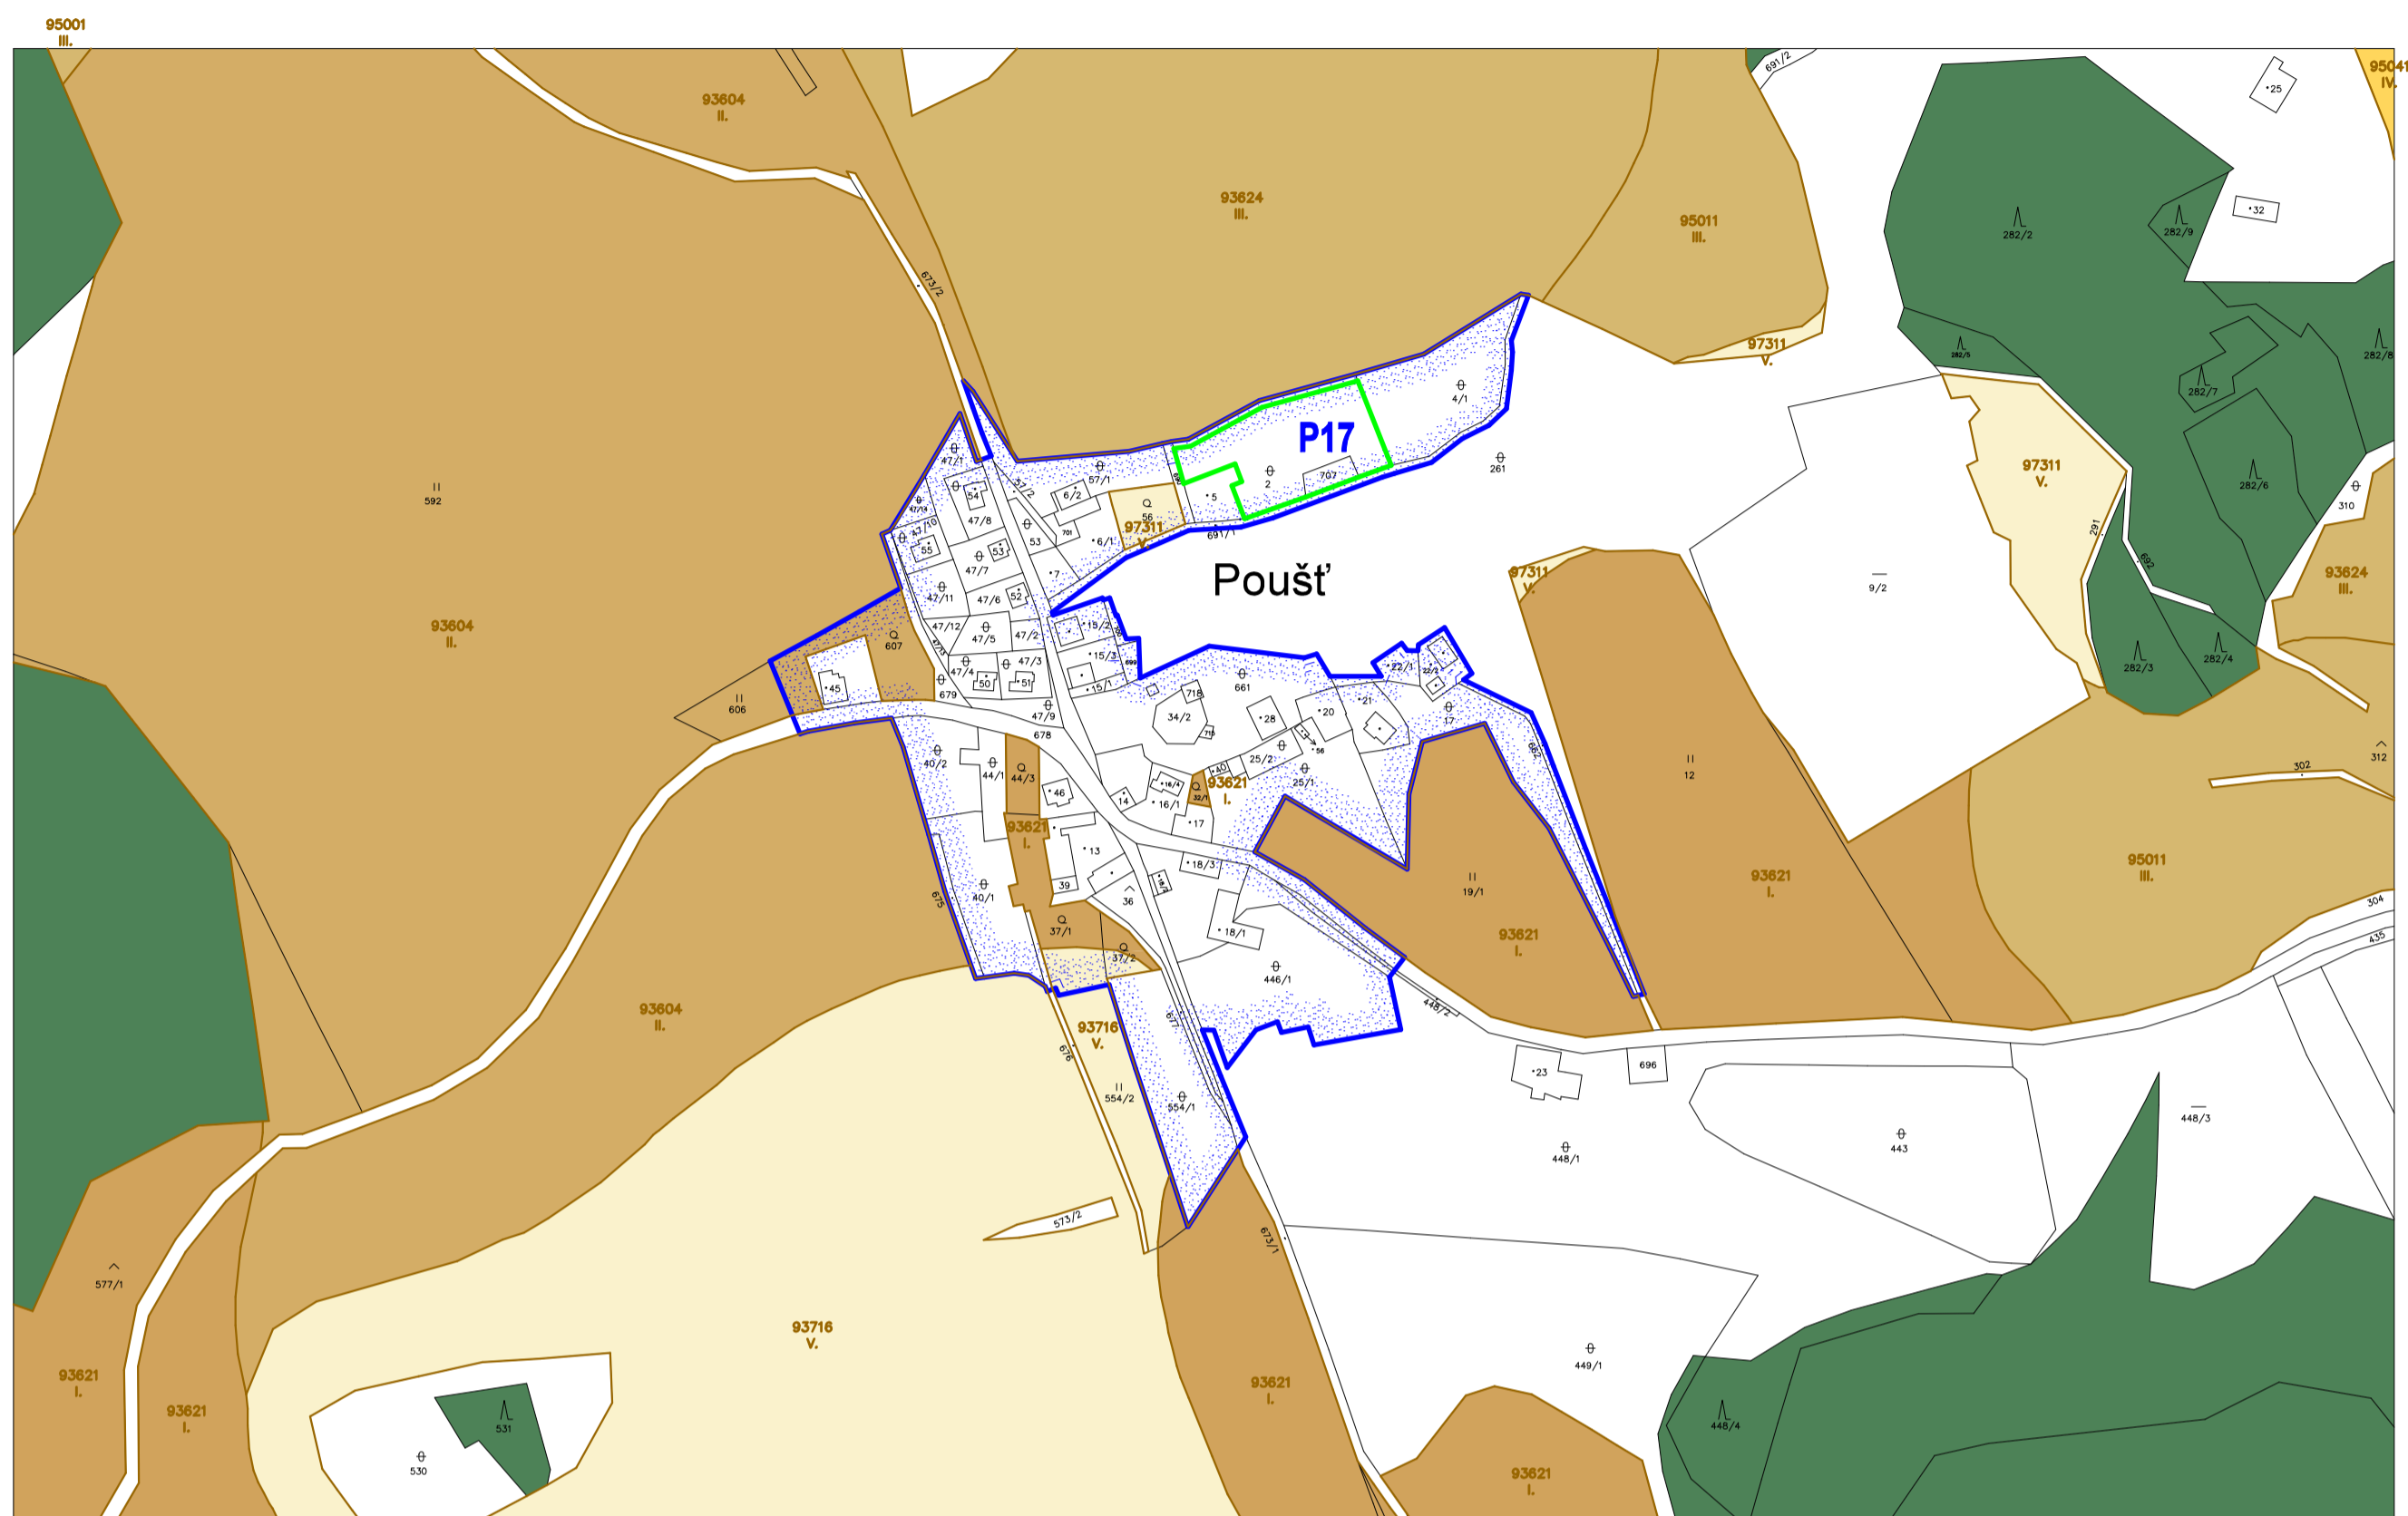

# Územní plán Jindřichovice

## Poušť

### Legenda :

- Zastavěné území k 30.4. 2014
- Hranice záboru půdního fondu
- Číslo lokality
- Zemědělská půda s třídou ochrany I.
- Zemědělská půda s třídou ochrany II.
- Zemědělská půda s třídou ochrany III.
- Zemědělská půda s třídou ochrany IV.
- Zemědělská půda s třídou ochrany V.
- Ostatní plochy
- Pozemky určené k plnění funkcí lesa
- Hranice BPEJ
- Kód BPEJ
- Třída ochrany

AUTORIZACE :  
ing. arch. Ivan ŠTROS

HLAVNÍ ZPRACOVATEL : ing. arch. Vladimír BREDLER  Blahoslavova 18 360 09 K. Vary	VYPRACOVAL: A. SANDROVÁ KRESLIL : DataCAD 12	POŘIZOVATEL : MÚ Kraslice	OBJEDNATEL : OÚ Jindřichovice
KÚ : JINDŘICHOVICE	KARLOVY VARY	ZAKÁZKOVÉ ČÍSLO : 110301	DATUM : 09/2014
DÍLO : <b>Územní plán Jindřichovice</b>			STUPEŇ : Územní plán
DÍLČÍ ČÁST : POUŠŤ	MĚŘÍTKO: 1 : 2880	OBSAH : Výkres předpokládaných záborů ZPF	
			II.2.17.