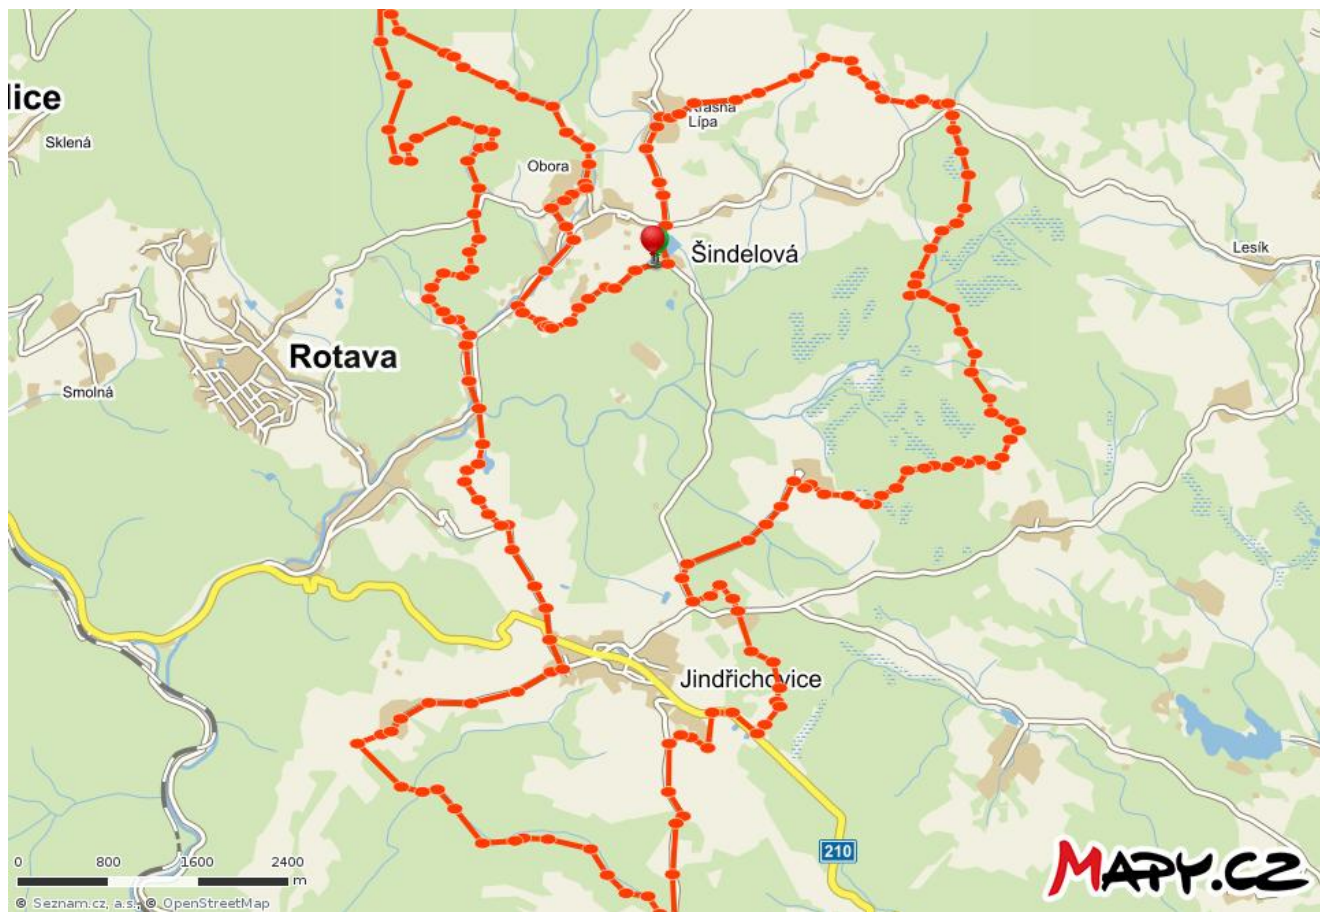

Občerstvení, parkování, WC a úschovna.

Registrace na : www.zivesokolovsko.cz

Sponzoři:

ZVERIMEXPAJTAŠ
chovatelské potřeby · prodej krmiv

[Hledání](#)
[Plánování](#)
[Batůžek](#)

184.	119 m	35,78 km	46°
185.	190 m	35,97 km	57°
186.	77 m	36,05 km	98°
187.	242 m	36,29 km	49°
 188.	169 m	36,46 km	71°

Celková délka trasy
36,46 km

[✖ Smazat měření](#)

[📌 Přidat do oblíbených](#)